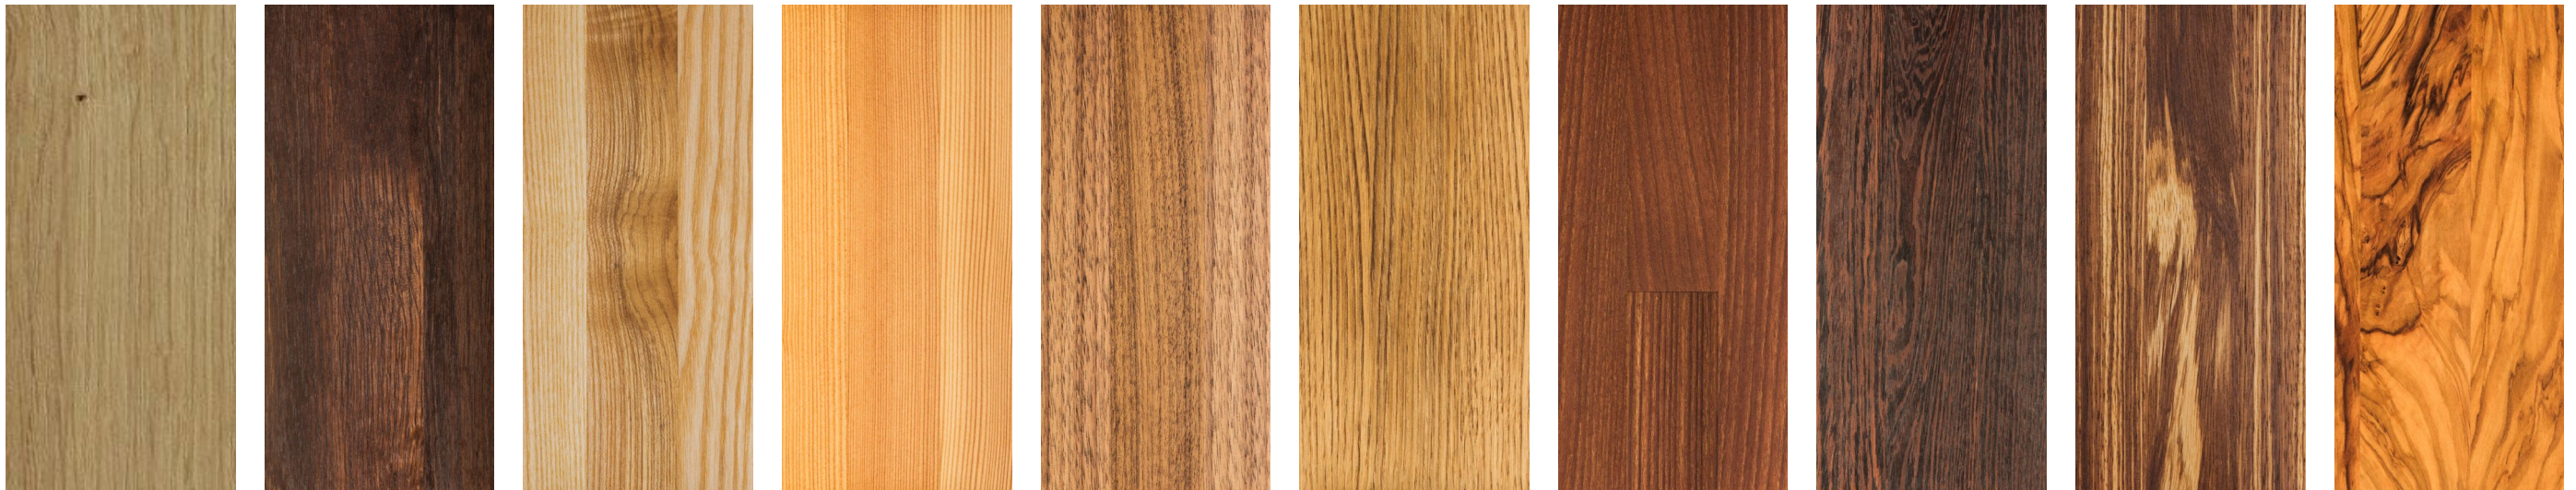

Provedení Connect

_příklady materiálů

Dřevo (pouze INT)

výběr dřevin není kompletní

dub

dub
kouřový

jasan

modřín

ořech
americký

kaštan

akát

wenge

zebrano

olivovník

Speciální kovy (INT i EXT)

bronz